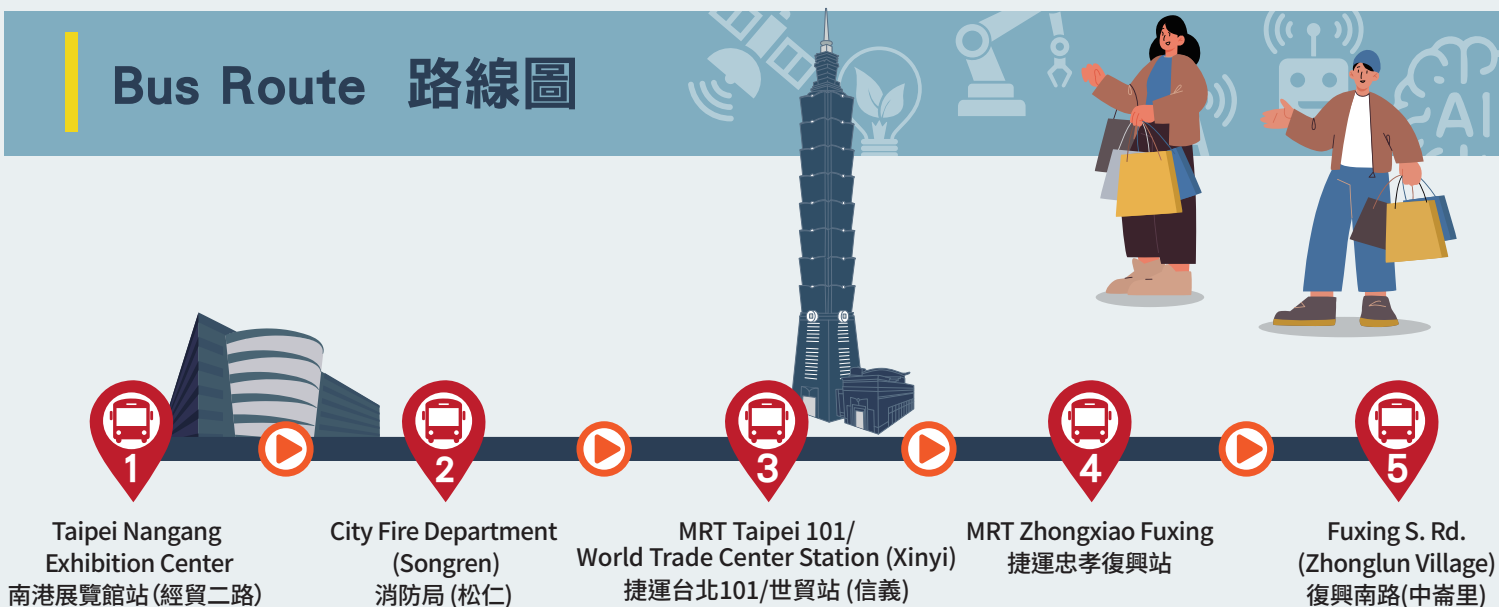

Free Shuttle

5/20(三) - 5/22(四)
16:30 - 18:00

Timetable 時刻表

班次	1 南港展覽館站 Taipei Nangang Exhibition Center	2 消防局 (松仁) City Fire Department (Songren)	3 捷運台北101 / 世貿站 (信義) MRT Taipei 101 / World Trade Center Station (Xinyi)	4 捷運忠孝復興站 MRT Zhongxiao Fuxing	5 復興南路 (中崙里) Fuxing S. Rd. (Zhonglun Village)
1	16:30	16:50	16:55	17:15	17:20
2	17:00	17:20	17:25	17:45	17:50
3	17:15	17:35	17:40	18:00	18:05
4	17:30	18:00	18:10	18:35	18:45
5	17:45	18:15	18:25	18:50	19:00
6	18:00	18:30	18:40	19:05	19:15

- 依表定時間發車，發車後各站停靠時間依當日路況而定。
- The bus departs as scheduled, with stop times depending on real-time traffic conditions.

Bus Route 路線圖

Special offers from department stores, restaurants and commercial districts.
デパート・レストラン・商店街の紹介とお得情報
百貨、餐廳、商圈簡介與優惠

Digital lucky bag
デジタル福袋
數位福袋

Taiwan Gourmet Map
グルメスターマップ
美食繁星地圖