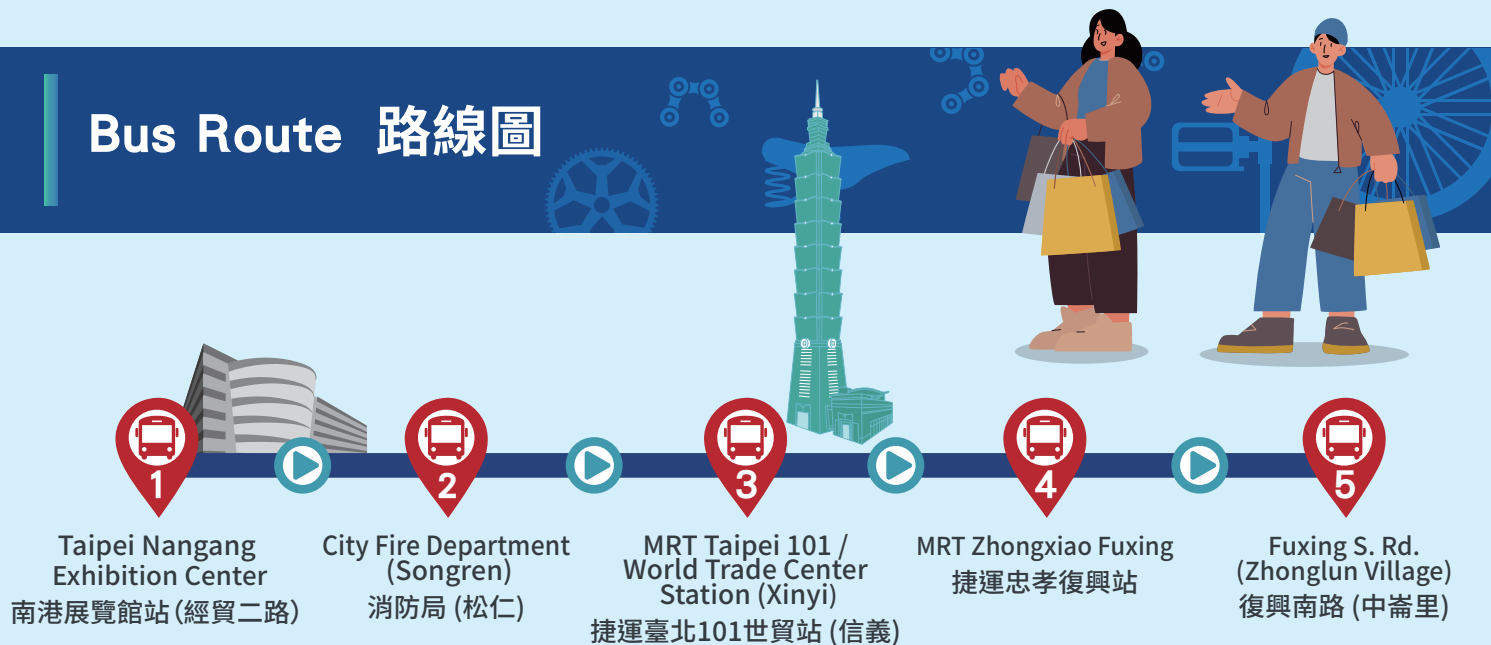

Free Shuttle

3/26(三)-3/28(五)
17:45-18:30

Timetable 時刻表

班次	1 Taipei Nangang Exhibition Center 南港展覽館站(經貿二路)	2 City Fire Department (Songren) 消防局(松仁)	3 MRT Taipei 101 / World Trade Center Station (Xinyi) 捷運臺北101 / 世貿站(信義)	4 MRT Zhongxiao Fuxing 捷運忠孝復興站	5 Fuxing S. Rd. (Zhonglun Village) 復興南路(中崙里)
1	17:45	18:00	18:05	18:20	18:22
2	18:00	18:15	18:20	18:35	18:37
3	18:15	18:30	18:35	18:50	18:52
4	18:30	18:45	18:50	19:05	19:07

Bus Route 路線圖

Special offers from department stores, restaurants and commercial districts.
デパート・レストラン・商店街の紹介とお得情報
百貨、餐廳、商圈簡介與優惠

Digital lucky bag
デジタル福袋
數位福袋

Gourmet Journey Map
グルメスターマップ
美食繁星地圖